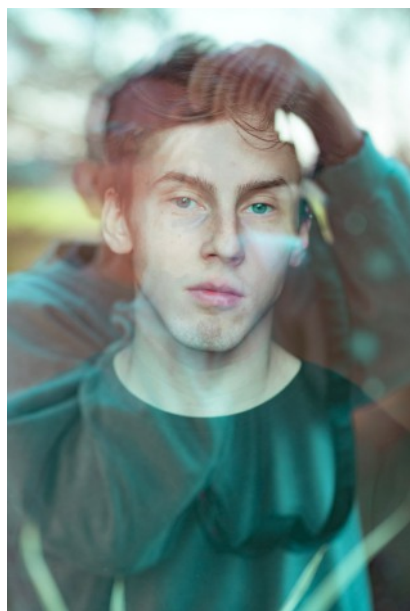

Horyzonty / Momenty / Portrety

Patryk Cannon
wystawa fotografii

Nałęczowski Ośrodek Kultury - Galeria im. M.E. Andriollego / czerwiec 2026

patronat medialny

Nałęczowski Ośrodek Kultury / ul. Lipowa 6
e-mail: nok@naleczow.pl / tel. 81 50 14 069 / www.noknaleczow.pl