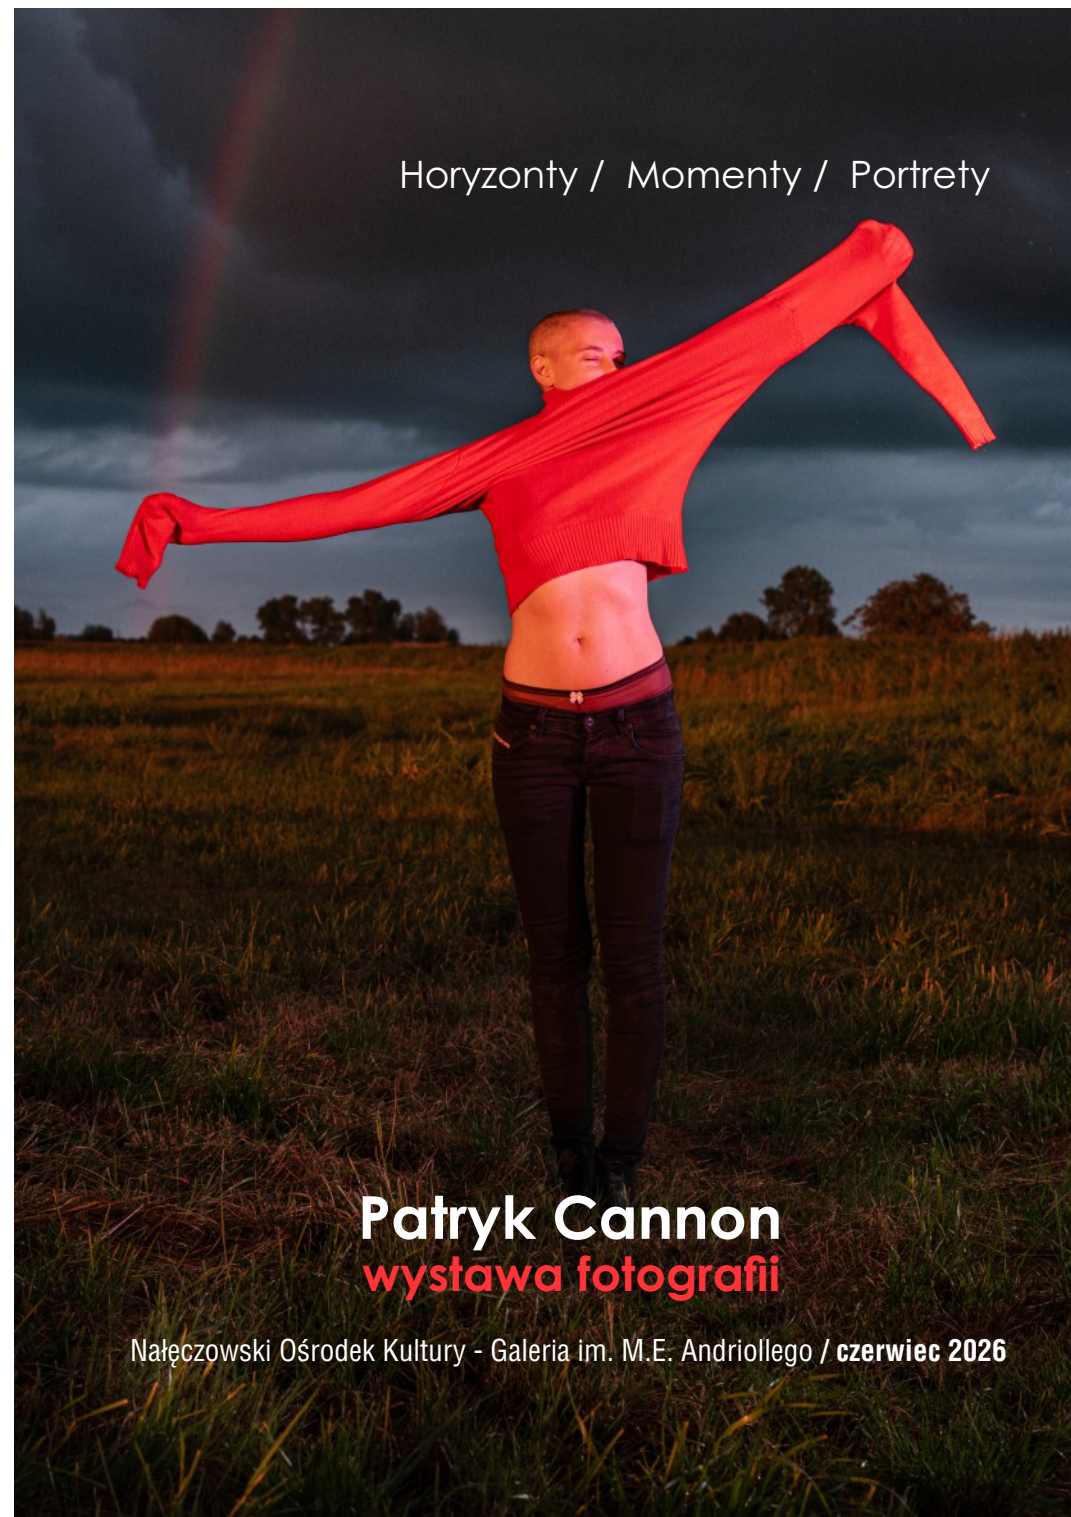

Horyzonty / Momenty / Portrety

Patryk Cannon
wystawa fotografii

Nałęczowski Ośrodek Kultury - Galeria im. M.E. Andriollego / czerwiec 2026

patronat medialny

Nałęczowski Ośrodek Kultury / ul. Lipowa 6
e-mail: nok@naleczow.pl / tel. 81 50 14 069 / www.noknaleczow.pl